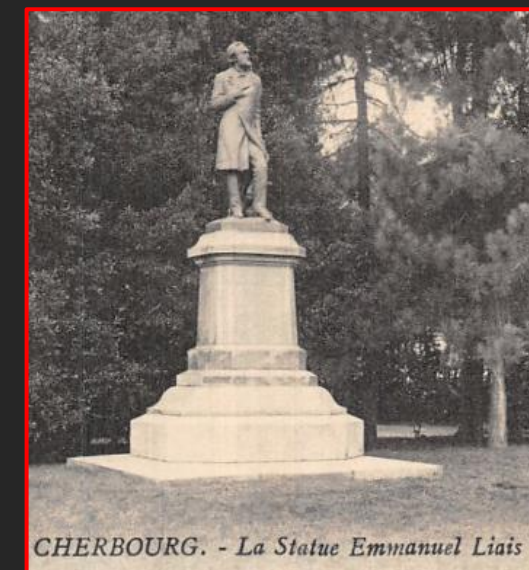

CHERBOURG. - La Statue Emmanuel Liais