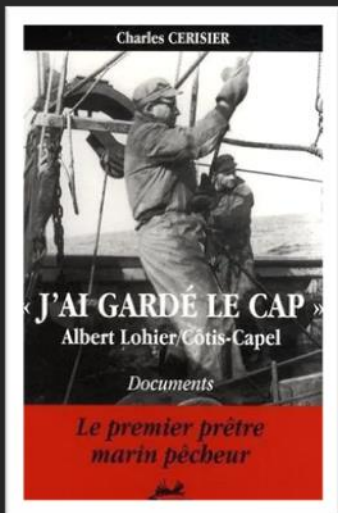

LOHIER Albert ° 1915 † 1986
dit Côtis-Capel
Prêtre, marin-pêcheur et poète

Ancêtres communs : LENEVEU Richard x LUCAS Anne

◀ ▶ FRIMOT Thomas (~< 1684) COMMENCHAIL Jacqueline (1634-> 1686)	
1/2	
- FRIMOT Marie Magdeleine (~ 1668-1748) - HENRY Charles (~ 1767) - HENRY Madeleine (1742-1810) - BOURGET Bonne Françoise Foy (1778-1848) - LESDOS Bonne Julie (1813-1895) - LOHIER Emile Charles (1849-) - LOHIER Hyacinthe Joseph (1879-1939) - LOHIER Albert Auguste Alias Côtis-Capel (1915-1986)	- FRIMOT Jeanne (~ 1659-1739) - LEPIGEON Nicolas (1679-1756) - LEPIGEON Marie "Magdeleine" (1745-1817) - HÉBERT Marie Magdeleine (1779-1863) - POIRIER Bon "François" (1805-1877) - POIRIER Euphrasie Céleste Henriette (1842-1931) - LEBLACHER Marie Elisa Euphrosine (1877-1960) - GODEY Médéric Jules Louis (1902-1973) - GODEY Jacques François Louis (1934-2020) - GODEY Brigitte Lucie Léone (1959-)