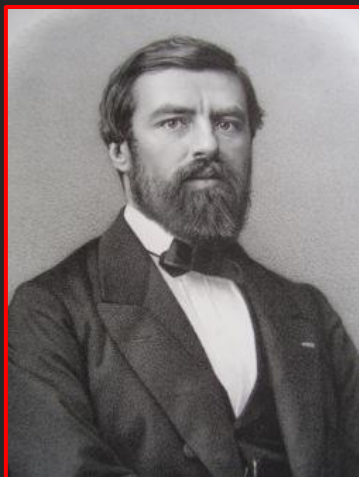

DELISLE Léopold Victor ° 1826 † 1910

Historien et bibliothécaire, administrateur général de la Bibliothèque nationale

Ancêtres communs : HUREL Robert x KADOT Marie

- HUREL Robert - KADOT Marie	
- HUREL Perrette - LESAUVAGE Perrette - MOREL Etienne - MOREL Suzanne - DUCLOUET Jeanne (~ 1639-1679) - FRANCHOMME Guillaume (1676-1753) - FRANCHOMME Jean Guillaume (1712-1800) - FRANCHOMME Marie Victoire (1768-1812) - FORTIN Anne Marie Victoire (1806-1876) - DELISLE Léopold Victor (1826-1910)	- HUREL Charles - HUREL Marie - COLLAS Charles - COLLAS Vincent (1629-1689) - COLLAS Nicolas (1666-1743) - COLLAS Jeanne Olive (~ 1700-1726) - DUBOST Jeanne Marie (1724-1777) - BOSQUET Catherine (1760-1836) - COSNIAM Isidore Constant Félix (1797-1859) - COSNIAM Léonie Emerence "Cécile" (1832-1897) - FERET Esther Eugénie Cécile (1861-1908) - MAUTAIENT Berthe Célestine (1885-1963) - QUIÉDEVILLE Marie-Madeleine Andrée (1912-2006) - MABIRE Eliane Marie-Thérèse Denise (1936-) - GODEY Brigitte Lucie Léone (1959-)