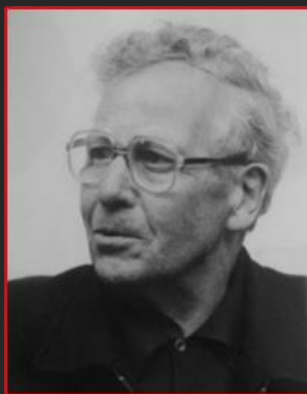

LOHIER Albert ° 1915 † 1986
dit Côtis-Capel
Prêtre, marin-pêcheur et poète

Ancêtres communs : LENEVEU Richard x LUCAS Anne

◀ ▶ FRIMOT Thomas (~< 1684) COMMENCHAIL Jacqueline (1634-> 1686)	
1/2	
- FRIMOT Marie Magdeleine (~ 1668-1748) - HENRY Charles (~ 1767) - HENRY Madeleine (1742-1810) - BOURGET Bonne Françoise Foy (1778-1848) - LESDOS Bonne Julie (1813-1895) - LOHIER Emile Charles (1849-) - LOHIER Hyacinthe Joseph (1879-1939) - LOHIER Albert Auguste Alias Côtis-Capel (1915-1986)	- FRIMOT Jeanne (~ 1659-1739) - LEPIGEON Nicolas (1679-1756) - LEPIGEON Marie "Magdeleine" (1745-1817) - HÉBERT Marie Magdeleine (1779-1863) - POIRIER Bon "François" (1805-1877) - POIRIER Euphrasie Céleste Henriette (1842-1931) - LEBLACHER Marie Elisa Euphrosine (1877-1960) - GODEY Médéric Jules Louis (1902-1973) - GODEY Jacques François Louis (1934-2020) - GODEY Brigitte Lucie Léone (1959-)