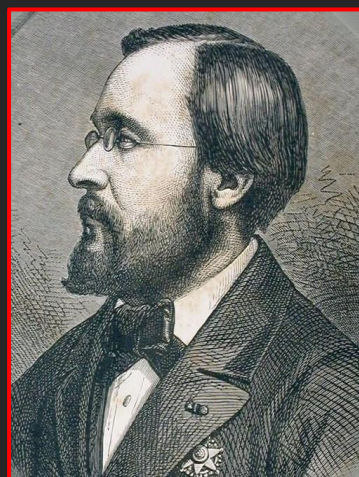

LIAIS Emmanuel Bernardin ° 1826 † 1900

Astronome, explorateur et naturaliste,
maire de Cherbourg

Ancêtres communs : LETOUZEY Jean x BESNARD Anne

- LETOUZEY Jean - BESNARD Anne	
- LETOUZEY Jean (~ 1695-1771) - LETOUZEY Marie Jeanne Françoise (1755-1787) - VITRELL Louis Bonne Jeanne Aimée Marie (1779-1843) - DOREY Mathilde Françoise (1801-1881) - LIAIS Emmanuel Bernardin (1826-1900)	- LETOUZEY Charlotte Françoise (~ 1694-1760) - POIRIER Jean Louis (-<> 1777 & 1783) - POIRIER Jean Louis (1745-1787) - POIRIER Paul "François" (1779-1849) - POIRIER Bon "François" (1805-1877) - POIRIER Euphrasie Céleste Henriette (1842-1931) - LEBLACHER Marie Elisa Euphrasine (1877-1960) - GODEY Médéric Jules Louis (1902-1973) - GODEY Jacques François Louis (1934-2020) - GODEY Brigitte Lucie Léone (1959-)