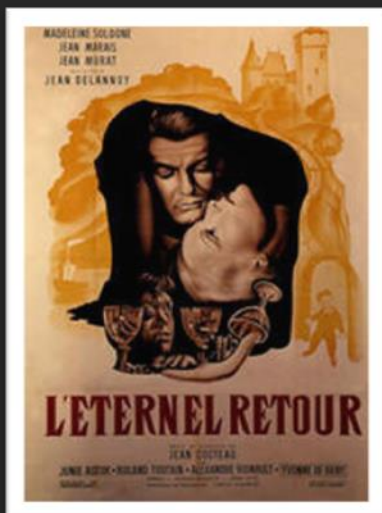

Ancêtres communs : POURET Louis x MALLET Perrette

MARAIS Jean ° 1913 † 1998
Acteur, metteur en scène,
écrivain, peintre, sculpteur