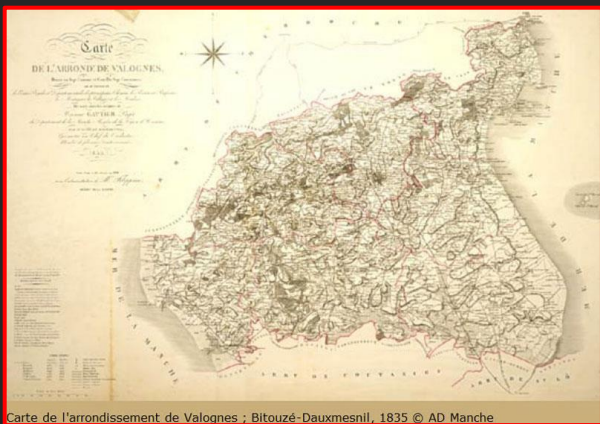

Ancêtres communs : COUPPEY Nicolas x LEPIGEON Catherine

Carte de l'arrondissement de Valognes ; Bitouzé-Dauxmesnil, 1835 © AD Manche

COUPPEY Nicolas (1603-) LEPIGEON Catherine (~ 1625-)	
COUPPEY Jeanne (~ 1648-1677) BITOUZÉ Germain (~ 1674-1734) BITOUZÉ Germain Joseph (1714-1788) BITOUZÉ Jean Germain Léonor (1756-> 1814) BITOUZÉ-DAUXMESNIL Marie Charles Joseph (1786-1854)	COUPPEY Catherine (~ 1660-> 1715) BARBEY Pierre (1677-1762) BARBEY Jeanne Françoise (1706-1784) MAUTALEMENT Pierre Germain (1729-1794) MAUTALEMENT Guillaume (1763-1833) MAUTALEMENT Justine Pélagie "Euphrosine" (1795-1864) LEBLACHER Auguste "Louis" (1837-1917) LEBLACHER Marie Elisa Euphrosine (1877-1960) GODEY Médéric Jules Louis (1902-1973) GODEY Jacques François Louis (1934-2020) GODEY Brigitte Lucie Léone (1959-)

Handwritten signature of Marie Charles Joseph Bitouzé-Dauxmesnil.

BITOUZE-DAUXMESNIL Marie Charles Joseph ° 1786 † 1854
Géomètre en chef du cadastre du département de la Manche